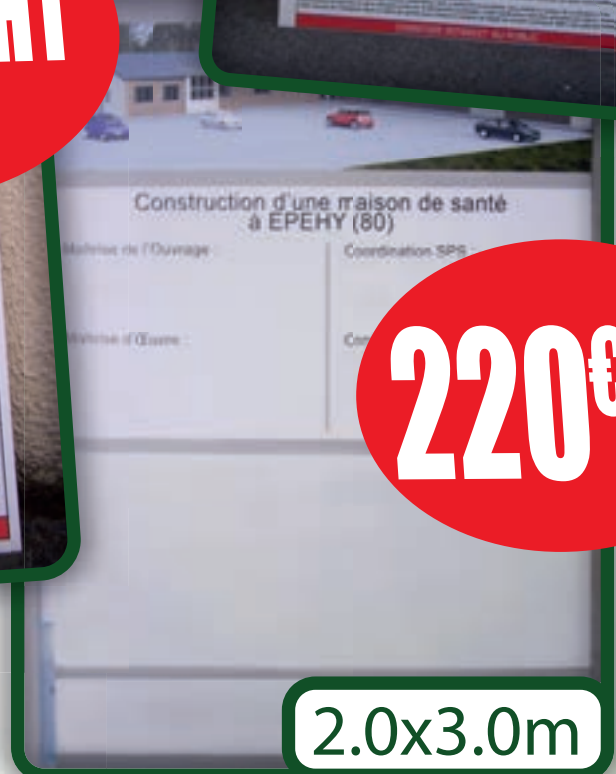

# VOS PANNEAUX DE CHANTIER

PVC 10MM - ALU 3MM

**À PRIX DISCOUNT!**

**sopaic** repro • fr

notre métier, reproduire !

**170€ HT\***

0.8x1.2m

**90€ HT\***

2.0x3.0m

**220€ HT\***

**Entreprise Maçonnerie  
VRD / TP / BATIMENTS**

**TOUS LES PRIX AFFICHÉS SONT FICHIERS FOURNIS ET HORS LIVRAISON**

20 avenue Charles de Gaulle - 08000 Charleville-Mézières ☎ 03 24 33 76 81 - 📠 03 24 33 10 11 - ✉ repro@sopaic.com